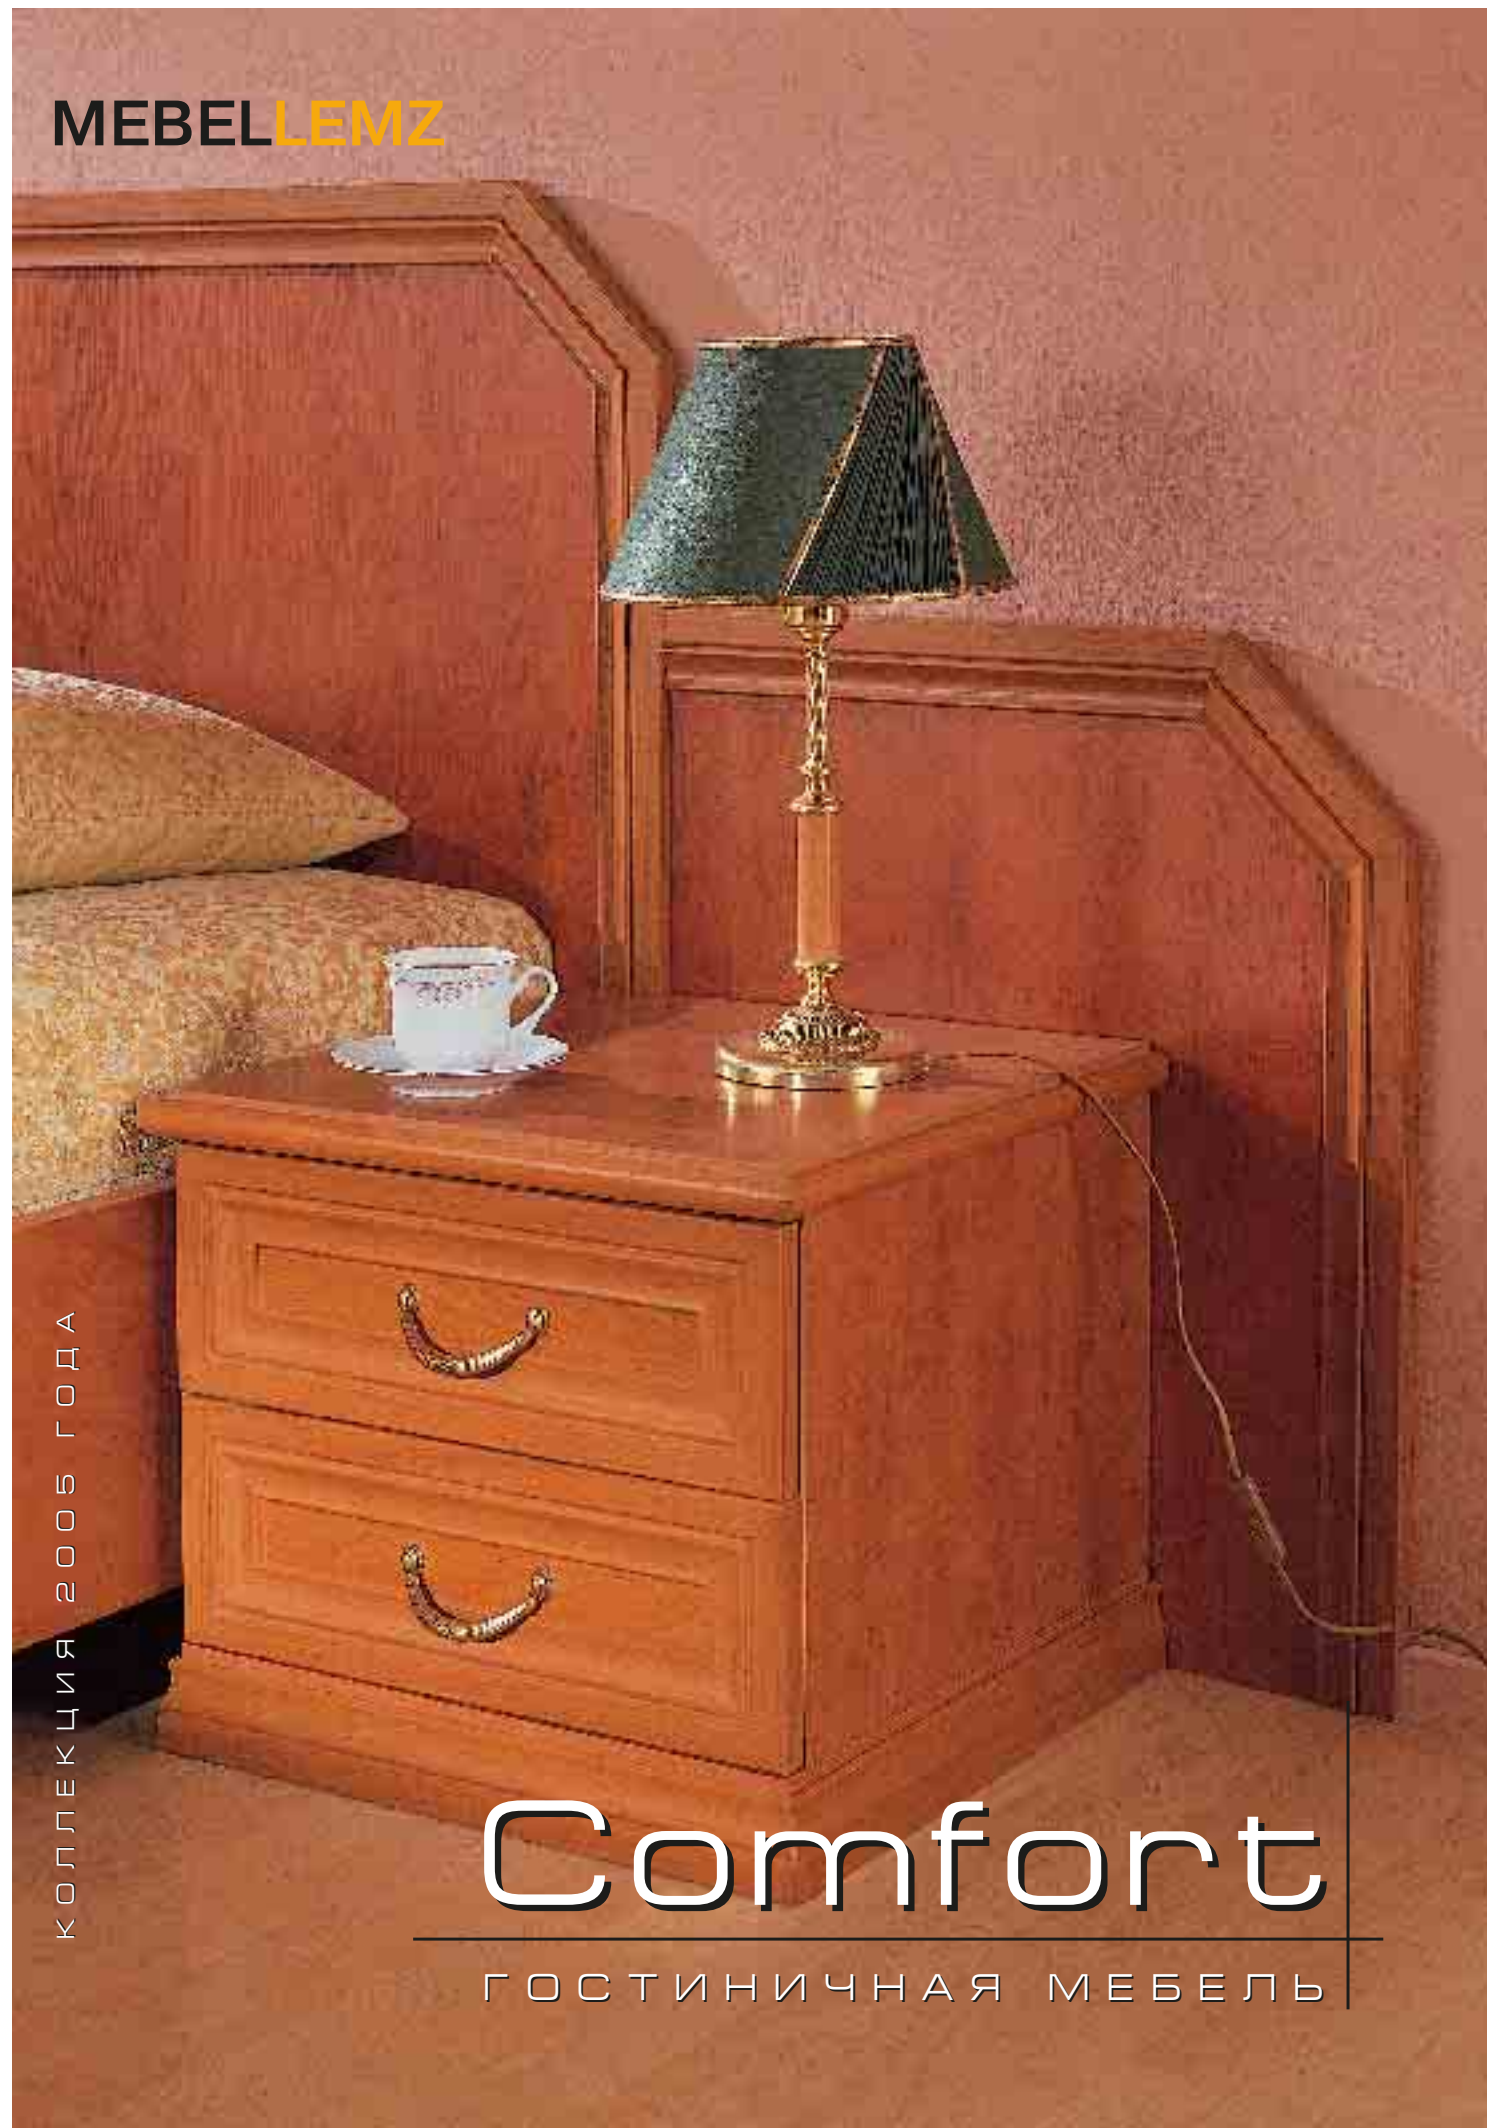

MEBELLEMZ

КОЛЛЕКЦИЯ 2005 ГОДА

Comfort

ГОСТИНИЧНАЯ МЕБЕЛЬ

Серия «Комфорт» представляет собой полный набор специализированной мебели предназначенной для комплексного оснащения номеров гостиниц, домов отдыха, санаториев и пансионатов различного уровня от эконом - класса до класса «Люкс».